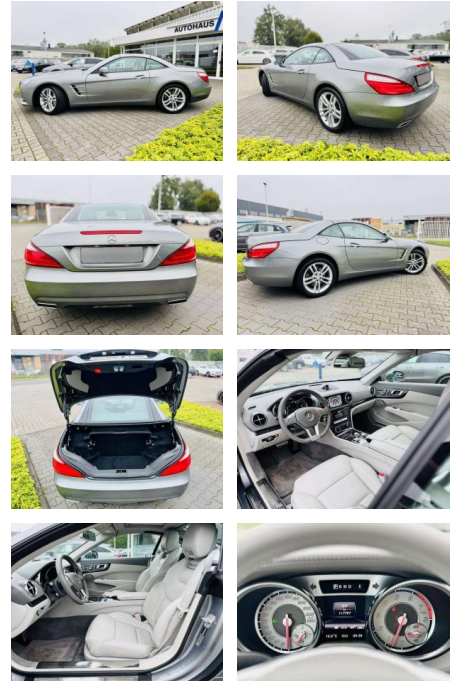

Mercedes-Benz SL 350 ROADSTER, DISTRONIC, RFK, T...

AB97-A 5258 **Angebotsnr.:**

Erstzulassung:	Kilometer:	Farbe:	Leistung:	Kraftstoffart:
01.01.2013	117.800	Silber	225 kW / 306 PS	Benzin

PREIS
40.130 €

FINANZIERUNGSBEISPIEL

Multimedia

- Radio

Weiteres

- !! Fahrzeug wird im Kundenauftrag verkauft !! Lackierung: 992 Palladiumsilber - metallic Polsterung: 208 Leder - grau Sonderausstattungen: 218 Rückfahrkamera 233 Abstandsregelautomat Plus (DISTRONIC) 235 Aktiver Park – Assistent 237 Aktiver Totwinkel – Assistent 238 Spurhalte – Assistent 23P Fahr – Paket 246 Analoguhr 249 Innen- & Außenspiegel automatisch abblendbar 260 Wegfall Typenkennzeichen auf Heckdeckel 285 Windschott Stoff 347 Mercedes – Benz Notrufsystem 403 Airscarf –

- Eingabefehler
- Zwischenverkauf & Änderungen sind ausdrücklich vorbehalten" Pakete: Fahrassistent-Paket Plus Sonderausstattung: Adaptive Scheibenwischeranlage (Magic Vision Control) beheizt
- Ambiente-Beleuchtung
- Innenausstattung: Edelholz Esche
- schwarz
- Kopfraumheizung (Airscarf)
- Kraftstofftank: vergrößert
- LM-Felgen vorn/hinten: 8
- 5x18 / 9
- 5x18 (5-Doppelspeichen)
- Metallic-Lackierung
- Servoschiessung für Türen
- Sitzbezug / Polsterung: Leder
- Sound-System Harman-Kardon mit Logic7-Surround-System
- Vorrüstung für Batterieladegerät