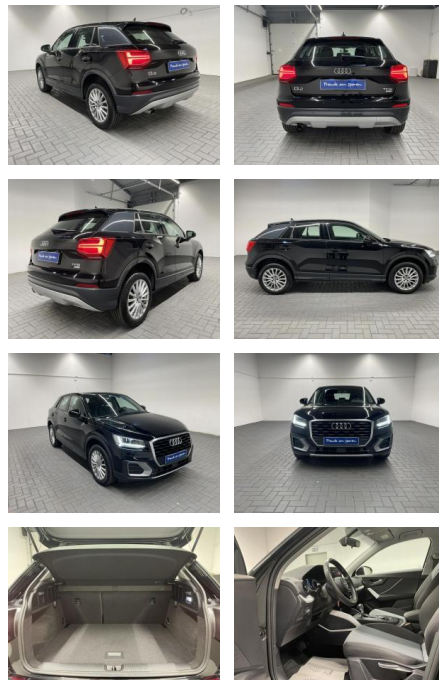

## Audi Q2 "LED/PDC/SHZ/Tempomat/17" "LM"

AM35-29112 **Angebotsnr.:**

Erstzulassung:	Kilometer:	Farbe:	Leistung:	Kraftstoffart:
20.12.2017	74.550		85 kW / 116 PS	Benzin

**PREIS**  
**24.880 €**

**FINANZIERUNGSBEISPIEL**  
 Laufzeit: 72 Monate      Anzahlung: 25 %  
 Basis-Finanzierung:\*      Mtl. Rate:  
 Zielraten-Finanzierung:\*\* **211 €**