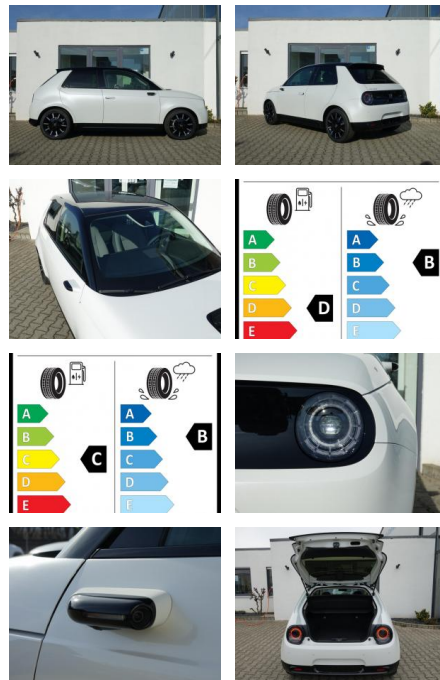

Honda e ADVANCE

KA08-HONDA-0551 Gebotsnr.:

Erstzulassung:	Kilometer:	Farbe:	Leistung:	Kraftstoffart:
01.02.2023	8.500		113 kW / 154 PS	Elektro

PREIS	FINANZIERUNGSBEISPIEL	
24.510 €	Laufzeit: 72 Monate Anzahlung: 25 % Basis-Finanzierung:* Mtl. Rate: Zielraten-Finanzierung:** 208 €	* Basisfinanzierung: Anzahlung: 6.128 Euro, Laufzeit: 72 Monate, Nettodarlehen: 18.383 Euro, Gesamtbetrag: 28.917 Euro, Zinssätze: 7.71% Sollz. (gebunden), 7.99% eff. ** Zielratenfinanzierung: Anzahlung: 6.128 Euro, Laufzeit: 72 Monate, Nettodarlehen: 18.383 Euro, Zielrate: 12.255 Euro, Gesamtbetrag: 30.630 Euro, Zinssätze: 7.71% Sollz. (gebunden), 7.99% eff., Vermittlung für: Repräsentatives Beispiel gem. § 17 Abs. 4 PAngV. Diese Finanzierungsangebote sind Beispiele. Gerne ermitteln wir für Sie Ihr individuelles Angebot.

Ausstattung

Sicherheit

- PDC Park Distance Control hinten
- Anti-Blockiersystem ABS
- Antischlupfregelung ASC+T
- elektronische Stabilitätskontrolle (ESP / DSP)
- Servolenkung
- Regensensor
- Wegfahrsperre
- Kindersitzbefestigung
- PDC Park Distance Control vorne

Multimedia

- Radio
- Navigation mit Bildschirm
- MP3 Anschluss
- Bluetooth

Komfort

- Zentralverriegelung
- Bordcomputer

Interieur

- Multifunktionslenkrad
- el. Fensterheber
- Sitzheizung

Exterieur

- Leichtmetallfelgen
- Nebelscheinwerfer

Weiteres

- Lichtsensor
- Panoramadach
- Nichtraucher
- SOFORT lieferbar!
- Preis versteht sich als Endpreis
- inklusive Überführung
- frei Düren! Es entstehen Ihnen keine Zusatzkosten!
- Wir beantworten JEDE Anfrage! Bitte schauen Sie hierzu auch in Ihren Spam/Junk-Mail-Ordner.

- (Manche E-Mail-Programme legen unsere Antwortmail dort ab.)
- Eine sehr ausführliche Ausstattungsbeschreibung sowie eine große Bildershow finden Sie auf unserer Homepage unter auto-kueck.de
- Hier ein Auszug der wichtigsten Ausstattungsmerkmale:
- Honda e Advance!!
- Die Staatliche Umweltprämie und der Herstelleranteil sind bereits eingerechnet.
- 17-Zoll Leichtmetallfelgen
- Fernlichtassistent
- LED-Nebelscheinwerfer
- LED-Rückleuchten
- LED-Scheinwerfer
- LED-Tagfahrlicht
- Lichtsensor
- Regensensor
- Rückfahrkamera

STÄNDIG ÜBER 15.000 FAHRZEUGE IM BESTAND!