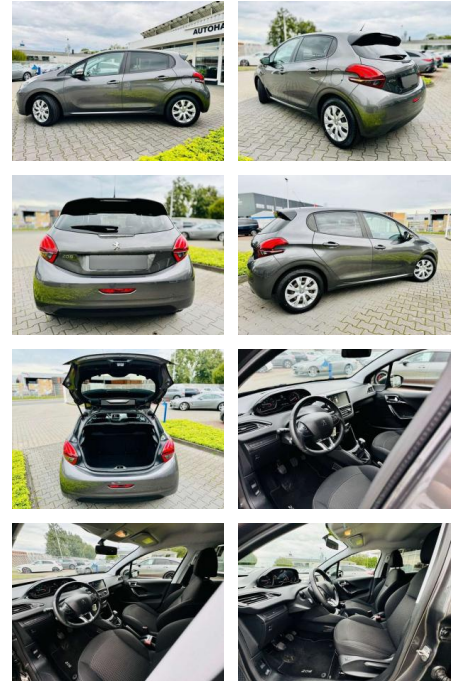

## Peugeot 208 1,2 VTI ACTIVE 82 Klimaautomatik,

AB97-E 7535 **Angebotsnr.:**

Erstzulassung:	Kilometer:	Farbe:	Leistung:	Kraftstoffart:
01.11.2019	44.680	Grau	60 kW / 82 PS	Benzin

**PREIS**  
**12.830 €**