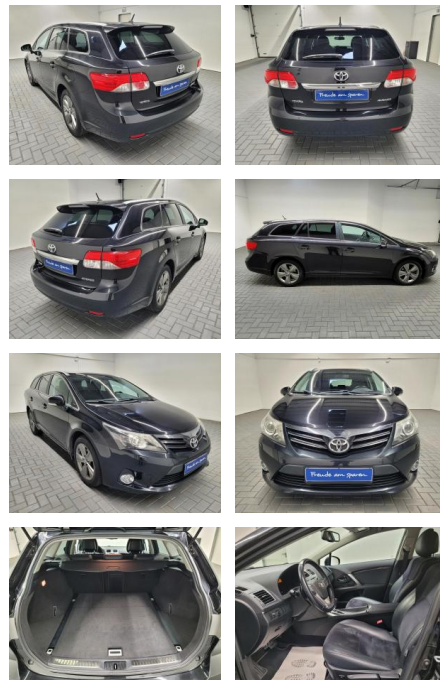

## Toyota Avensis "Sol Klimaaut./SHZ/RFK/Tempomat

AM35-29093 **Angebotsnr.:**

Erstzulassung:	Kilometer:	Farbe:	Leistung:	Kraftstoffart:
10.02.2015	145.150		108 kW / 147 PS	Benzin

**PREIS**  
**16.910 €**