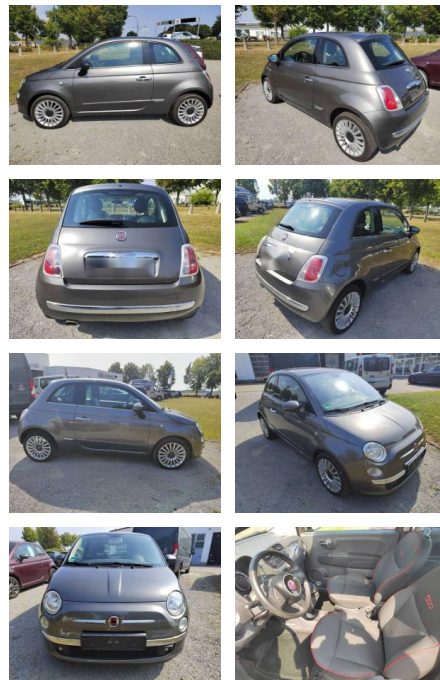

## Fiat 500 1.2 8V Lounge

AI03-5140

Angebotsnr.:

Erstzulassung:	Kilometer:	Farbe:	Leistung:	Kraftstoffart:
01.07.2015	77.357	Grau	51 kW / 69 PS	Benzin

**PREIS**  
**9.450 €**