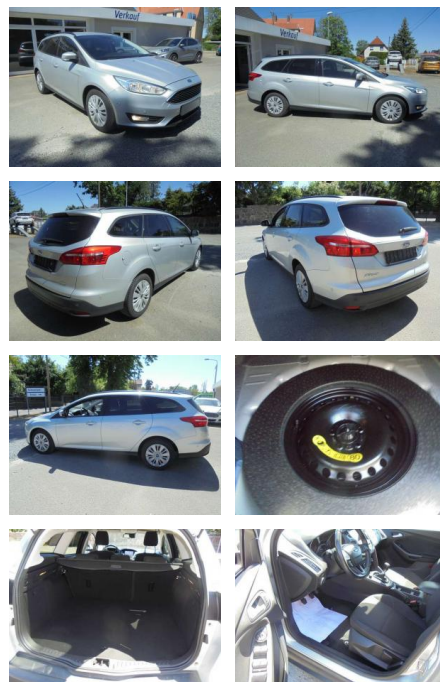

## Ford Focus Business, Navi, PPS, beheizbare

KS05-6HE7120A Angebotsnr.:

Erstzulassung:	Kilometer:	Farbe:	Leistung:	Kraftstoffart:
01.01.2018	116.742	Silber	92 kW / 125 PS	Benzin

**PREIS**  
**11.000 €**