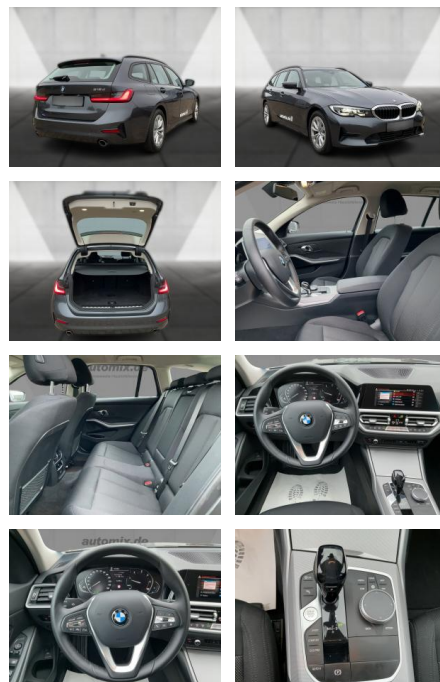

BMW 318d Touring AUTOM.LED,ACC, SHZ,ACC,Digi

WA00-30525 **Angebotsnr.:**

Erstzulassung:	Kilometer:	Farbe:	Leistung:	Kraftstoffart:
01.01.2021	59.500	Grau	110 kW / 150 PS	Diesel

PREIS
27.910 €

FINANZIERUNGSBEISPIEL

Multimedia

- Radio
- el. Sitzverstellung
- Navigation mit Bildschirm
- MP3 Anschluss
- Bluetooth

Komfort

- Zentralverriegelung

- Bordcomputer

Interieur

- Multifunktionslenkrad
- el. Fensterheber
- Sitzheizung

Exterieur

- Leichtmetallfelgen
- metallic
- Dachreling

Umwelt

- Partikelfilter

Weiteres

- Diesel
- Lichtsensor
- elektrische Aussenspiegel
- Start Stop Automatik
- Nichtraucher

STÄNDIG ÜBER 15.000 FAHRZEUGE IM BESTAND!