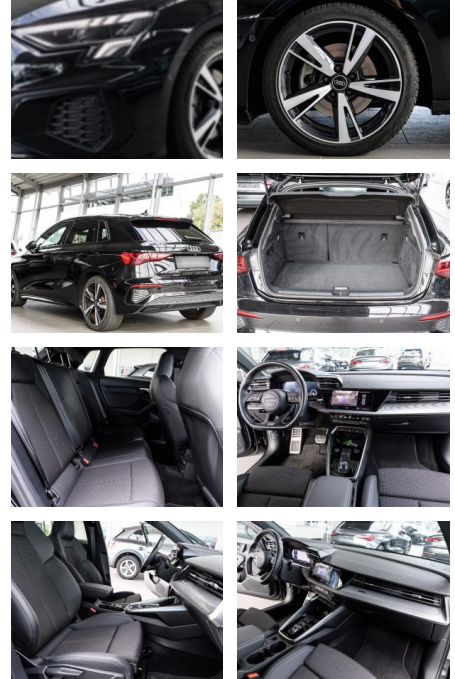

AS86-AZB298A26606301

Erstzulassung:	Kilometer:	Farbe:	Leistung:	Kraftstoffart:
12.08.2021	32.700	Diverse	110 kW / 150 PS	Benzin

PREIS
31.800 €

FINANZIERUNGSBEISPIEL

Laufzeit: 72 Monate Anzahlung: 25 %
Basis-Finanzierung:* Mtl. Rate:
Zielraten-Finanzierung:** **269 €**