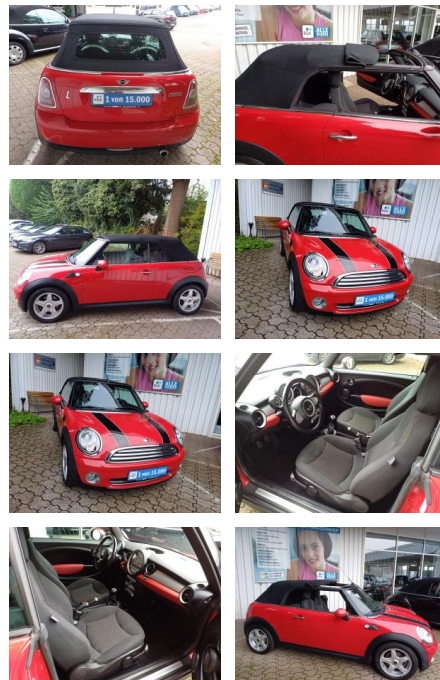

**MINI Cooper Cabrio PEPPER\*PDC\*SITZHEIZUNG\*KLIMA...**

FL00-W8399W **Angebotsnr.:**

Erstzulassung:	Kilometer:	Farbe:	Leistung:	Kraftstoffart:
29.07.2009	131.050	Rot	88 kW / 120 PS	Benzin

PREIS	FINANZIERUNGSBEISPIEL	
<b>7.700 €</b>	Laufzeit: 72 Monate	Anzahlung: 25 %
	Basis-Finanzierung:**	Mtl. Rate:
	Zielraten-Finanzierung:**	Mtl. Rate: <b>65 €</b>

**Ausstattung**

**Besonderheiten**

- Park-Distance-Control (PDC)
- Sitzheizung vorn
- Verdeckbetätigung vollautomatisch
- Ausstattungs-Paket: Pepper
- Klimaanlage
- LM-Felgen 6.5x16 (5-Star Blaster 103)