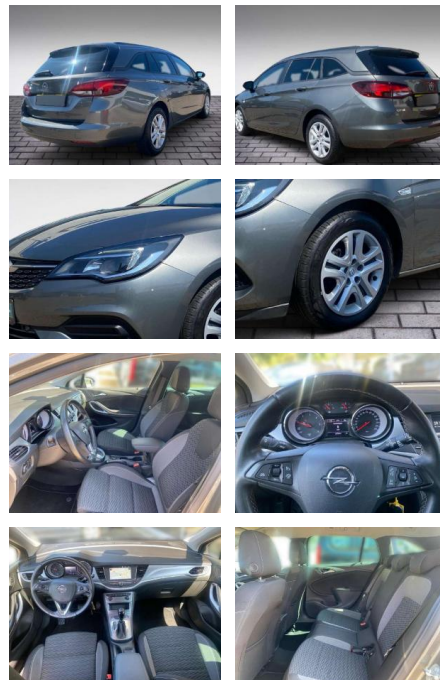

Opel Astra Edition Start/Stop

JB03-L8033585Angebotsnr.:

Erstzulassung:	Kilometer:	Farbe:	Leistung:	Kraftstoffart:
01.10.2020	68.000	Grau	90 kW / 122 PS	Benzin

PREIS
18.410 €

FINANZIERUNGSBEISPIEL

Laufzeit: 72 Monate Anzahlung: 25 %
Basis-Finanzierung:* Mtl. Rate:
Zielraten-Finanzierung:** **156 €**

- Hill Start Assist) Fahrzeugschlüssel (2) beide klappbar
- Fensterheber elektrisch hinten
- Fensterheber elektrisch vorn + hinten
- Gepäcknetz / Tasche an Vordersitzlehne
- Gepäckraum-Abtrennung (Netz)
- Geschwindigkeits-Regelanlage (Tempomat)
- Getriebe Automatik - mit Start-/Stop (9-Stufen)
- Innenspiegel mit Abblendautomatik
- Isofix-Aufnahmen für Kindersitz an Rücksitz
- Karosserie: 5-türig
- Klimaanlage
- Kopf-Airbag-System
- Laderaumabdeckung
- Leichtlaufreifen
- Lendenwirbelstütze
- Sitz vorn links
- elektr. verstellbar
- Lenkrad (Leder)
- Lenkrad mit Multifunktion
- Lenksäule (Lenkrad) verstellbar
- Leseleuchten im Fond
- Licht-Paket LM-Felgen 7x16 (5-Doppelspeichen)
- Mittelarmlehne vorn
- verschiebbar
- Modellpflege
- Motor 1
- 5 Ltr. - 90 kW CDTI DPF KAT