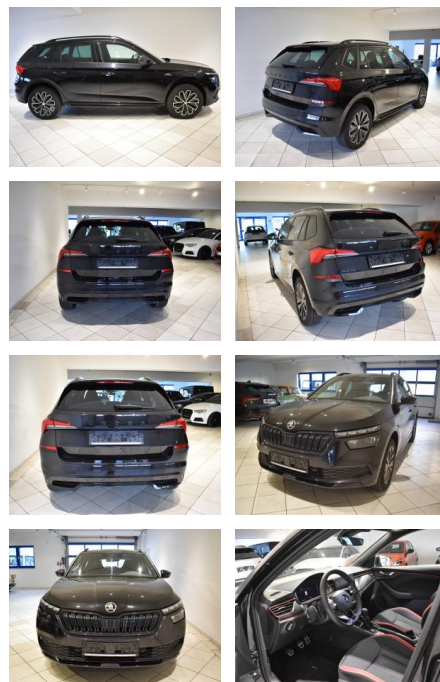

## Skoda Kamiq 1.0TSI Monte 5J.Garantie ACC beheitzt...

AH44-ATS 366Angebotsnr.:

**VERKAUFT**

Erstzulassung:	Kilometer:	Farbe:	Leistung:	Kraftstoffart:
19.04.2023	21.800	Schwarz	81 kW / 110 PS	Benzin

**PREIS**  
**24.690 €**