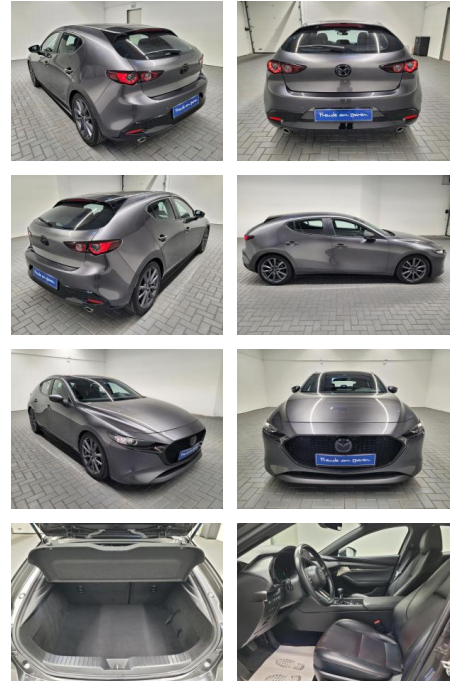

AM35-29069 **Angebotsnr.:**

Erstzulassung:	Kilometer:	Farbe:	Leistung:	Kraftstoffart:
14.02.2019	37.500		85 kW / 116 PS	Diesel

PREIS
24.880 €

FINANZIERUNGSBEISPIEL

Laufzeit: 72 Monate Anzahlung: 25 %
 Basis-Finanzierung:* Mtl. Rate:
 Zielraten-Finanzierung:** **211 €**