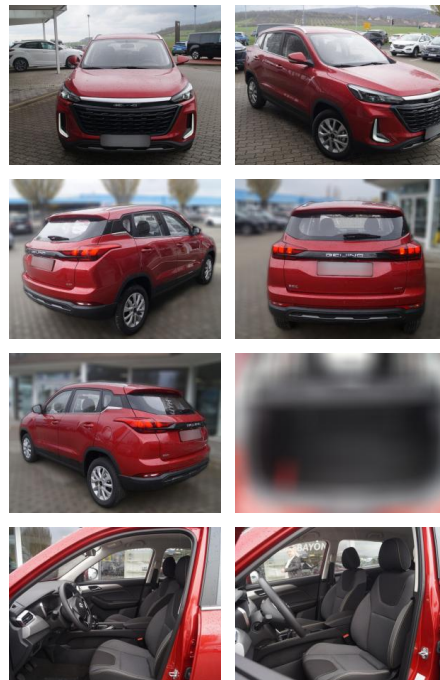

HE03-123134_000 Gebotsnr.:

Erstzulassung:	Kilometer:	Farbe:	Leistung:	Kraftstoffart:
01.11.2023	7.484	Rot	85 kW / 116 PS	Benzin

PREIS	FINANZIERUNGSBEISPIEL	
17.430 €	Laufzeit: 72 Monate	Anzahlung: 25 %
	Basis-Finanzierung:**	Mtl. Rate:
	Zielraten-Finanzierung:**	148 €