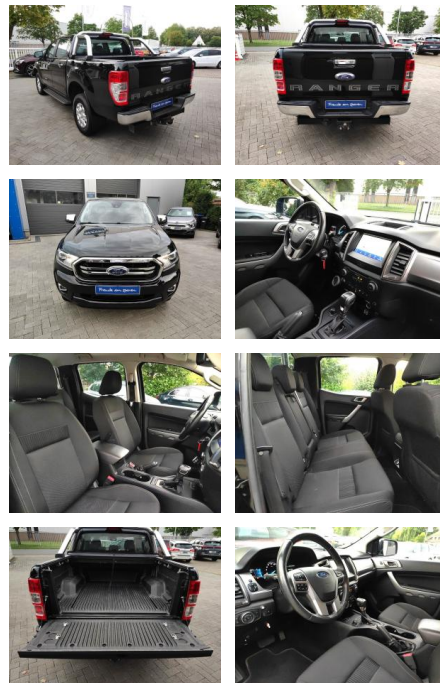

## Ford Ranger 4x4 DoKa XLT Standhgz./Carplay

AM35-29021 **Angebotsnr.:**

Erstzulassung:	Kilometer:	Farbe:	Leistung:	Kraftstoffart:	Verbr. komb.	CO2-Emission	CO2-Klasse (WLTP)
16.01.2020	94.000		125 kW / 170 PS	Diesel	9,3 l/100km	243 g/km	G