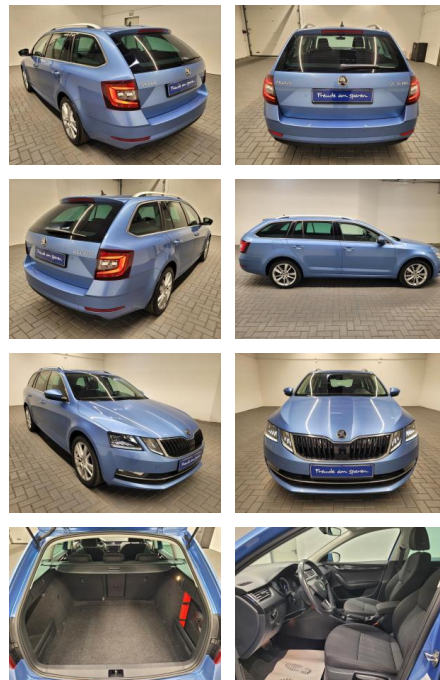

## Skoda Octavia "Combi Style LED/Navi/SHZ/PDC

AM35-29039 **Angebotsnr.:**

Erstzulassung:	Kilometer:	Farbe:	Leistung:	Kraftstoffart:
17.05.2019	66.000		140 kW / 190 PS	Benzin

**PREIS**  
**26.070 €**