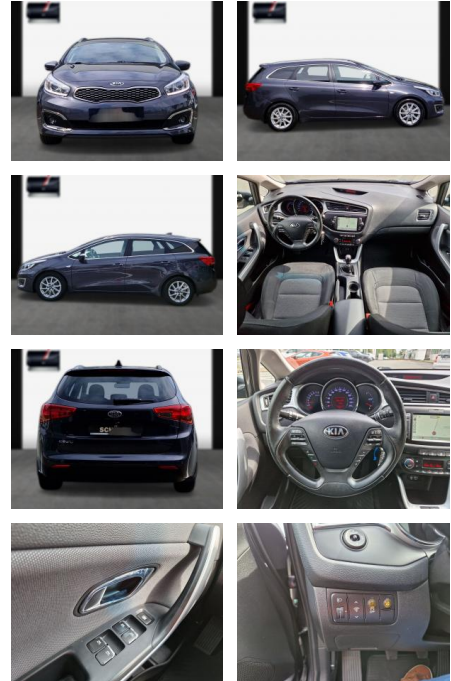

Kia cee'd Sporty Wagon Ceed Sportswagon

SA13-HL21386Angebotsnr.:

| Erstzulassung: | Kilometer: | Farbe: | Leistung: | Kraftstoffart: |
|----------------|------------|---------|----------------|----------------|
| 25.02.2017 | 92.800 | Diverse | 99 kW / 135 PS | Benzin |

Multimedia

- USB
- Touchscreen
- **Navi-Paket; Audio-Navigationssystem KIA (7"-Display); Freisprecheinrichtung Bluetooth; USB und Aux-In-Anschluss;**

- ***Assistenzsysteme: Rückfahrkamera; Berganfahr-Assistent; Einparkhilfe hinten; Geschwindigkeitsregelanlage (GRA) Tempomat; Einschaltautomatik für Fahrlicht**
- ***Innen: Multifunktion für Lenkrad; Bordcomputer; elektrische Fensterheber vorne + hinten; Gepäckraumabdeckung / Rollo; Lenkrad (Leder); Klimaautomatik 2-Zonen; Lenkrad heizbar; Lenksäule (Lenkrad) höhen-/längsverstellbar; Sonnenblenden mit Spiegel (beleuchtet); Schalt-/Wählhebelgriff Leder; Handschuhfach mit Kühlfunktion; Steckdose (12V-Anschluß) im Koffer-/Laderaum**
- ***Sitze + Polster: Sitzheizung vorn; Mittelarmlehne; Mittelarmlehne hinten; Mittelarmlehne vorne; Sitz vorn links höhenverstellbar; Rücksitz klappbar 1/3-2/3; Isofix-Aufnahmen für**