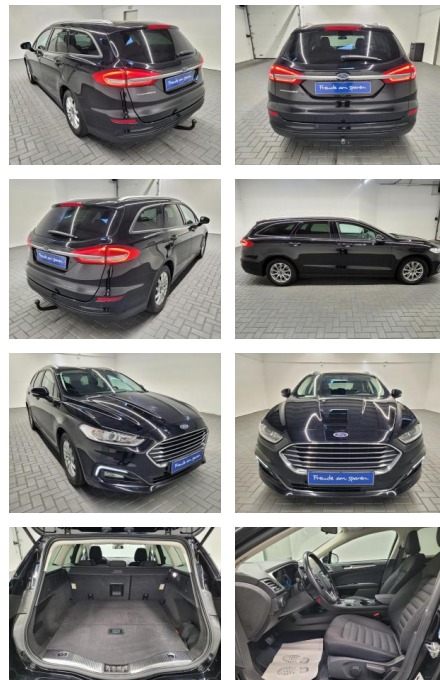

## Ford Mondeo Turnier Navi/AHK/SHZ

AM35-29051 **Angebotsnr.:**

Erstzulassung:	Kilometer:	Farbe:	Leistung:	Kraftstoffart:
19.08.2019	96.400		121 kW / 165 PS	Benzin

**PREIS**  
**23.040 €**

**FINANZIERUNGSBEISPIEL**  
 Laufzeit: 72 Monate      Anzahlung: 25 %  
 Basis-Finanzierung:\*      Mtl. Rate:  
 Zielraten-Finanzierung:\*\* **195 €**