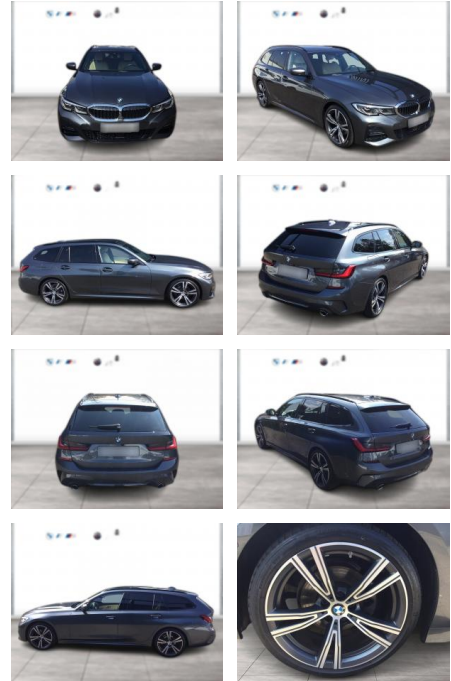

WG03-227054 **Angebotsnr.:**

Erstzulassung: 01.03.2020 **Kilometer:** 53.100 **Farbe:** Grau **Leistung:** 135 kW / 184 PS **Kraftstoffart:** Benzin

PREIS
34.780 €

FINANZIERUNGSBEISPIEL
 Laufzeit: 72 Monate Anzahlung: 25 %
 Basis-Finanzierung:* Mtl. Rate:
 Zielraten-Finanzierung:** **295 €**