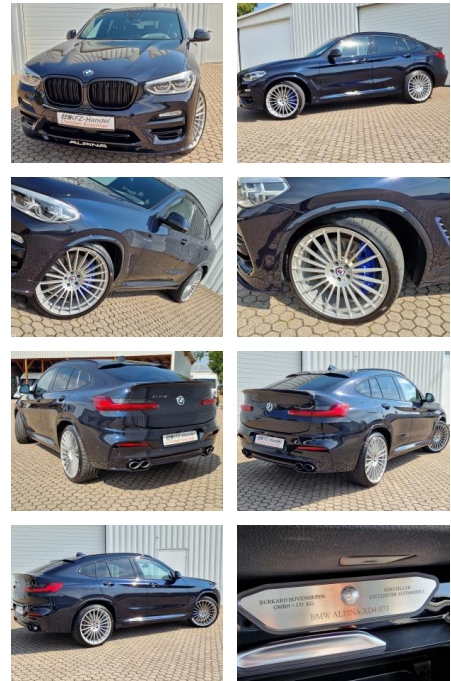

KK00-9-30073 Angebotsnr.:

Erstzulassung:	Kilometer:	Farbe:	Leistung:	Kraftstoffart:
05.11.2019	91.250	Schwarz	285 kW / 387 PS	Diesel

PREIS	FINANZIERUNGSBEISPIEL
48.360 €	Laufzeit: 72 Monate Anzahlung: 25 %
	Basis-Finanzierung:** Mtl. Rate:
	Zielraten-Finanzierung:** 410 €

Vermittlung für:
 Repräsentatives Beispiel gem. § 17 Abs. 4 PAngV. Diese Finanzierungsangebote sind Beispiele. Gerne ermitteln wir für Sie Ihr individuelles Angebot.

Ausstattung

Besonderheiten

- Allradantrieb
- **Scheinwerfer LED mit adaptiver Lichtverteilung**
- **Adaptives Kurvenlicht**
- **Anhängerkupplung (Kugelkopf schwenkbar)**
- Speed-Limit-Anzeige
- **Ambiente-Beleuchtung**
- Variable Sportlenkung
- **Sportdifferential**
- Fahrerlebnisschalter
- **Adaptives Fahrwerk M-Technic**
- **Surround-Kamerasystem (Surround View)**
- **Geschwindigkeits-Regelanlage. Aktiv mit Stop&Go-Funktion**
- **Sonnenschutzverglasung (hinten abgedunkelt)**
- **Komfortzugang (Öffnungs- und Schließsystem)**