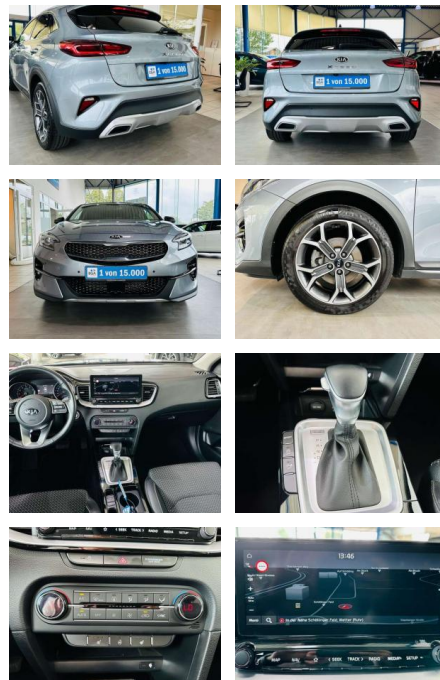

## Kia XCeed 1.5T-GDI Spirit Aut. LED PANO

AV01-069808-7 **Angebotsnr.:**

Erstzulassung:	Kilometer:	Farbe:	Leistung:	Kraftstoffart:	Verbr. komb.	CO2-Emission	CO2-Klasse (WLTP)
01.09.2021	37.980	silber	118 kW / 160 PS	Benzin	6,4 l/100km	139 g/km	E