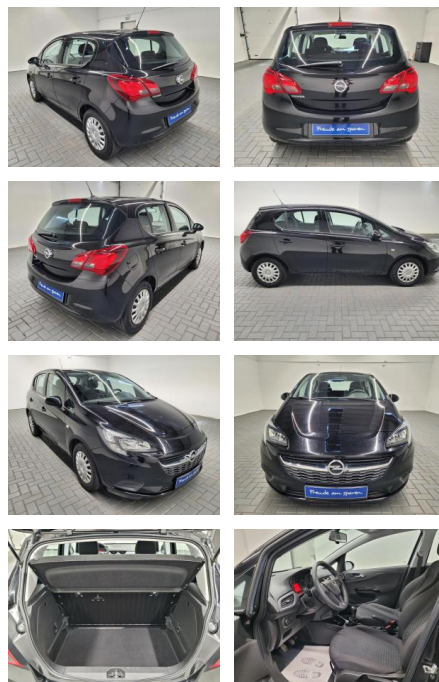

Opel Corsa E Klima/Radio-CD/BT/RDKS

AM35-26502 Angebotsnr.:

Erstzulassung:	Kilometer:	Farbe:	Leistung:	Kraftstoffart:
15.02.2019	89.980		51 kW / 69 PS	Benzin

PREIS
11.400 €

FINANZIERUNGSBEISPIEL

Laufzeit: 72 Monate Anzahlung: 25 %
 Basis-Finanzierung:* Mtl. Rate:
 Zielraten-Finanzierung:** Mtl. Rate: **97 €**

Vermittlung für:
 Repräsentatives Beispiel gem. § 17 Abs. 4 PAngV. Diese Finanzierungsangebote sind Beispiele. Gerne ermitteln wir für Sie Ihr individuelles Angebot.

Ausstattung

Weiteres

- Ausstattungsliste
- in Jedem Fall einen Besichtigungs-/Probefahrtstermin.
- Dieses Fahrzeug ist an 2 Standorten verfügbar. Bitte fragen Sie nach an welchem Standort sich das Fahrzeug derzeit befindet.
- ---KOMFORT---
- Klimaanlage
- 2 x elektr. Fensterheber
- elektr. Außenspiegel
- Stoff
- Fahrersitz höhenverstellbar
- Lenksäulenverstellung
- ---SICHERHEIT---
- Doppelairbag
- Seitenairbags
- Kopfairbags
- Gurtstraffer hinten
- Isofix-Kindersitzbefestigung