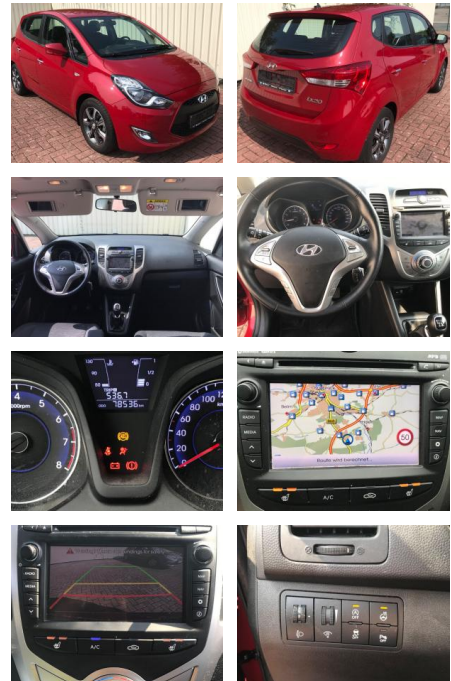

AP19-400481105 Angebotsnr.:

Erstzulassung:	Kilometer:	Farbe:	Leistung:	Kraftstoffart:	Verbr. komb.	CO2-Emission	CO2-Klasse (WLTP)
27.08.2019	78.536	Diverse	92 kW / 125 PS	Benzin	6,5 l/100km	140 g/km	D

PREIS
14.900 €

Multimedia

- USB
- Verkehrszeichenerkennung
- Sprachsteuerung
- Touchscreen

Komfort

- Berganfahrassistent
- Beheizbares Lenkrad
- Lederlenkrad

Weiteres

- Schaltwippen
- Start Stop Automatik
- **scheckheft-gepflegtes Fahrzeug aus 1. Hand:**
- *Getriebe: 6-Gang manuell
- Frontantrieb/Alarmanlage