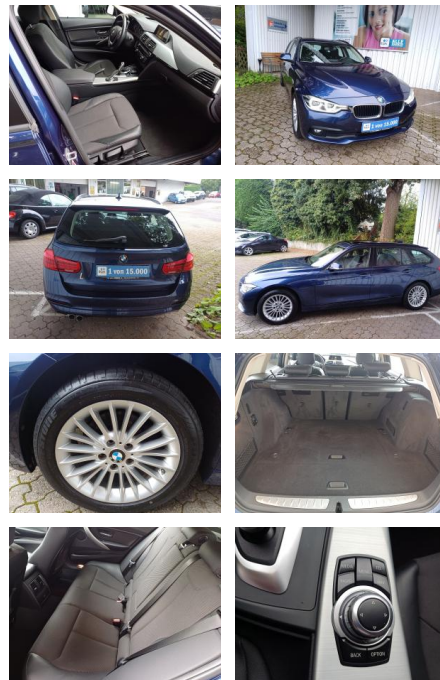

Ihr Ansprechpartner

Herr Julian Hawighorst
E-Mail: jh@autohaus-ahrens.de
Telefon: 04961 972124

BMW 320d xDrive Autom. ADVANTAGE KLIMA ALU PDC X...

FL00-H6243H2Angebotsnr.:

Erstzulassung:	Kilometer:	Farbe:	Leistung:	Kraftstoffart:
29.11.2016	85.345	Blau	140 kW / 190 PS	Diesel

PREIS 21.170 €	FINANZIERUNGSBEISPIEL	
	Laufzeit: 72 Monate	Anzahlung: 25 %
	Basis-Finanzierung:**	Mtl. Rate:
	Zielraten-Finanzierung:**	179 €

* Basisfinanzierung: Anzahlung: 5.293 Euro, Laufzeit: 72 Monate, Nettodarlehen: 15.878 Euro, Gesamtbetrag: 24.976 Euro, Zinssätze: 7.71% Sollz. (gebunden), 7.99% eff.
** Zielratenfinanzierung: Anzahlung: 5.293 Euro, Laufzeit: 72 Monate, Nettodarlehen: 15.878 Euro, Zielrate: 10.585 Euro, Gesamtbetrag: 26.456 Euro, Zinssätze: 7.71% Sollz. (gebunden), 7.99% eff.,
Vermittlung für:
Repräsentatives Beispiel gem. § 17 Abs. 4 PAngV. Diese Finanzierungsangebote sind Beispiele. Gerne ermitteln wir für Sie Ihr individuelles Angebot.

Ausstattung

Besonderheiten

- Antriebsart: xDrive (Allrad)
- Getriebe Automatik - mit Steptronic (8-Stufen)
- Klimaautomatik 2-Zonen mit autom. Umluft-Control
- Sitzheizung vorn
- Geschwindigkeits-Regelanlage mit Bremsfunktion
- Scheinwerfer LED
- Panoramadach (Glas)
- Geschwindigkeits-Begrenzeranlage (Speed Limit Device)
- Heckklappenbetätigung automatisch
- Fahrassistenz-System: Fahrerlebnisschalter
- Advantage
- Park-Distance-Control (PDC) vorn und hinten
- Business-Paket
- Audio-Navigationssystem Business

• Metallic-Lackierung

Sicherheit

- PDC Park Distance Control hinten
- Anti-Blockiersystem ABS
- Antischlupfregelung ASC+T
- elektronische Stabilitätskontrolle (ESP / DSP)
- Servolenkung
- Geschwindigkeitsregelung (Tempomat)
- Alarmanlage
- Regensensor
- Wegfahrsperre
- Kindersitzbefestigung
- Allrad
- Wegfahrsperre
- Alarmanlage
- Dynamische Bremsleuchte
- Service-System: Intelligenter Notruf inkl. TeleServices
- Reifendruck-Kontrollsystem

• Airbag Fahrer-/Beifahrerseite

- Kopf-Airbag-System vorn
- Kopf-Airbag-System hinten
- Seitenairbag vorn
- Seitenairbag hinten
- Airbag Beifahrerseite abschaltbar
- Anti-Blockier-System (ABS)
- Bremsassistent
- Dynamische Stabilitäts-Control (DSC)
- **Dynamische Traction Control (DTC)**
- Reifensystem Run-Flat (mit Notlaufeigenschaften)
- Service-System: Real Time Traffic Information (RTTI)

Multimedia

- Radio
- CD Radio
- Freisprechen
- Navigation mit Bildschirm
- MP3 Anschluss

STÄNDIG ÜBER 15.000 FAHRZEUGE IM BESTAND!