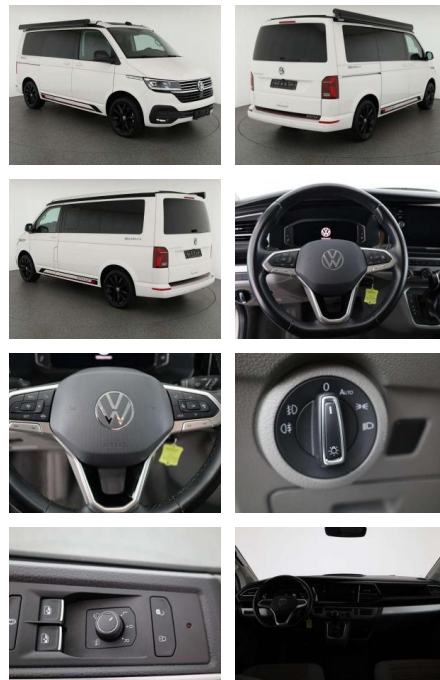

## Volkswagen T6.1 California 2.0 TDI DSG Beach

AN07-MH10220-Angebotsnr.:

Erstzulassung:	Kilometer:	Farbe:	Leistung:	Kraftstoffart:	Verbr. komb.	CO2-Emission	CO2-Klasse (WLTP)
01.05.2021	60.000	Weiß	110 kW / 150 PS	Benzin	8,0 l/100km	211 g/km	G

- programmierbar
- mit Funkfernbedienung und zusätzlicher Zuheizung (NF1) Markise in Schwarz (Gehäuse und Schiene) (9AH) 3-Zonen Klimaautomatik "Air Care Climatronic" inkl. Bedienteil im Fahrgastraum (ZIE) Navigationssystem Discover Media (KA1) Rückfahrkamera (7Y1) Spurwechselassistent "Side Assist" und Ausparkassistent (4A3) Sitzheizung für Vordersitze (4GR) Verbundglas-Frontscheibe in Dämmglas
- beheizbar MULTIMEDIA UND KOMMUNIKATION: (QV3) DAB+ Digitaler Radioempfang (9ZX) Bluetooth (7UT) Navigationssystem Discover Media (QH1) Sprachsteuerung (9WJ) Wired & Wireless App-Connect