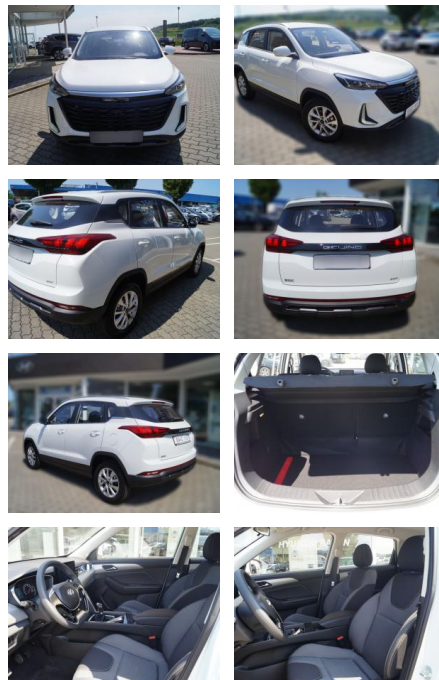

BAIC Beijing X35 Voll LED/ Klima/ PDC

HE03-123189_019 **Angebotsnr.:**

Erstzulassung:	Kilometer:	Farbe:	Leistung:	Kraftstoffart:
01.08.2023	8.950	Weiß	85 kW / 116 PS	Benzin

PREIS	FINANZIERUNGSBEISPIEL	
17.430 €	Laufzeit: 72 Monate	Anzahlung: 25 %
	Basis-Finanzierung:**	Mtl. Rate:
	Zielraten-Finanzierung:**	148 €

- Zentralverriegelung

Interieur

- Multifunktionslenkrad
- Sportsitze
- el. Fensterheber

Exterieur

- Leichtmetallfelgen

Weiteres

- elektrische Aussenspiegel
- Nichtraucher
- LED Scheinwerfer
- Räder: 16" Aluräder m. 205/60/R16 92 H
- Zentralverriegelung mit Fernbedienung
- Klimaanlage mit Microfilter
- Getriebe: Schaltgetriebe 6-Gang
- Einparkhilfe hinten
- Fensterheber elektrisch vorn/hinten
- Außenspiegel elektrisch verstellbar
- Berganfahrhilfe
- Mittelarmlehne mit Ablagefach
- Sitze: Fahrersitz 6-Fach verstellbar
- 3-Punkt Sicherheitsgurte höhenverstellbar
- ABS + EBD