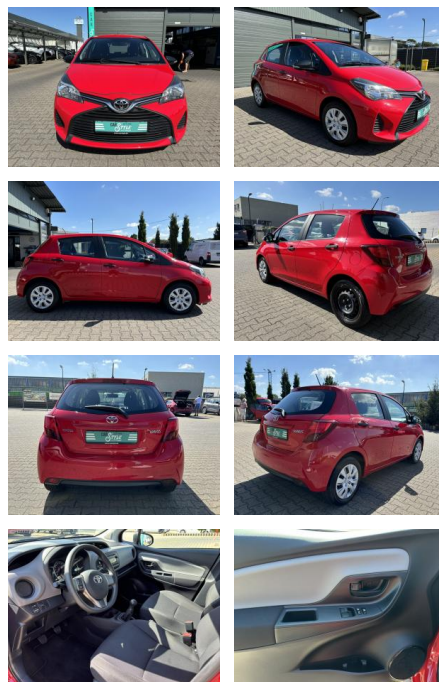

Toyota Yaris 1.0 VVTi KLIMA TÜV PDC

CS01-KOMTOYOTAVARIS

Erstzulassung:	Kilometer:	Farbe:	Leistung:	Kraftstoffart:
16.11.2016	92.000	Rot	51 kW / 69 PS	Benzin

PREIS
8.730 €

FINANZIERUNGSBEISPIEL

Laufzeit: 72 Monate Anzahlung: 25 %
 Basis-Finanzierung:* Mtl. Rate:
 Zielraten-Finanzierung:** Mtl. Rate: **74 €**