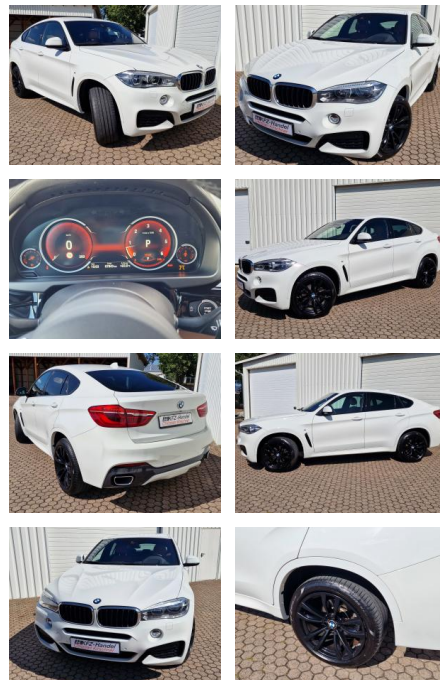

**BMW X6 xDrive\*ACC\*AHK\*HUD\*R-Cam\*M-Sport\*DAB\*LED**

KK00-29-84391Angebotsnr.:

Erstzulassung:	Kilometer:	Farbe:	Leistung:	Kraftstoffart:
28.02.2020	67.850	Weiß	190 kW / 258 PS	Diesel

PREIS	FINANZIERUNGSBEISPIEL	
<b>50.900 €</b>	Laufzeit: 72 Monate	Anzahlung: 25 %
	Basis-Finanzierung:**	Mtl. Rate:
	Zielraten-Finanzierung:**	<b>431 €</b>

**Ausstattung**

**Besonderheiten**

- xDrive (Allrad)
- Anhängerkupplung Kugelkopf schwenkbar mit 3500 kg Anhängelast
- Scheinwerfer LED mit adaptiver Lichtverteilung
- Sonnenschutzverglasung (hinten abgedunkelt)
- Rückfahrkamera
- M-Sport-Paket
- Head-Up-Display
- Fahrerlebnisschalter
- Speed-Limit-Anzeige
- 20 Zoll Doppelspeiche 469 M-schwarz
- 20 Zoll Reifen 4x bei Kauf NEU !!!