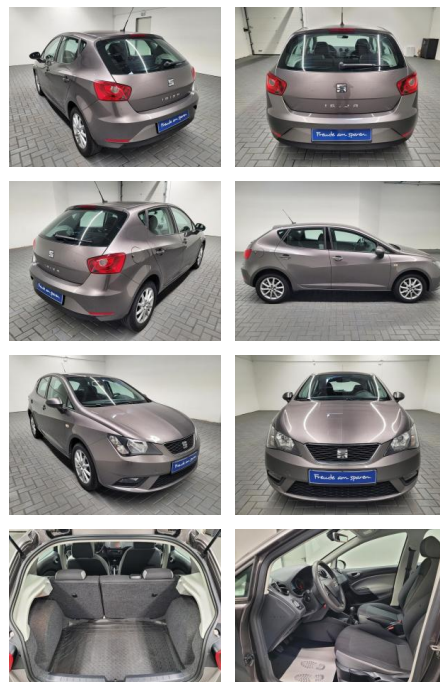

Seat Ibiza Style Navi/Klimaaut./PDC/Tempomat

AM35-26465 **Angebotsnr.:**

Erstzulassung:	Kilometer:	Farbe:	Leistung:	Kraftstoffart:
01.03.2016	89.980		70 kW / 95 PS	Benzin

PREIS
12.620 €

FINANZIERUNGSBEISPIEL