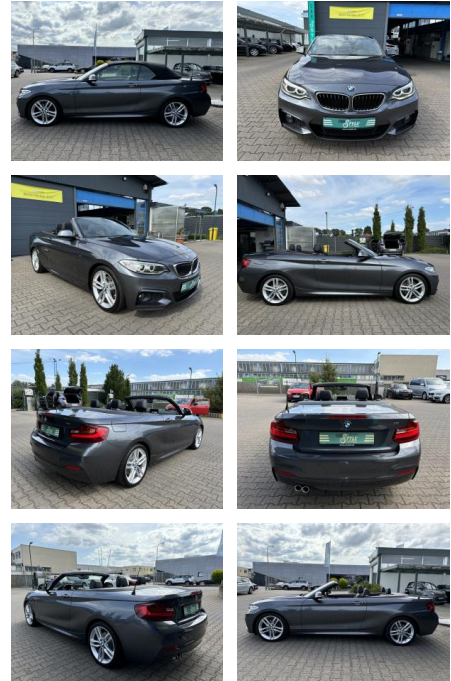

CS01-FO240726 Angebotsnr.:

| Erstzulassung: | Kilometer: | Farbe: | Leistung: | Kraftstoffart: |
|----------------|------------|--------|-----------------|----------------|
| 17.05.2016 | 87.500 | grau | 165 kW / 224 PS | Diesel |