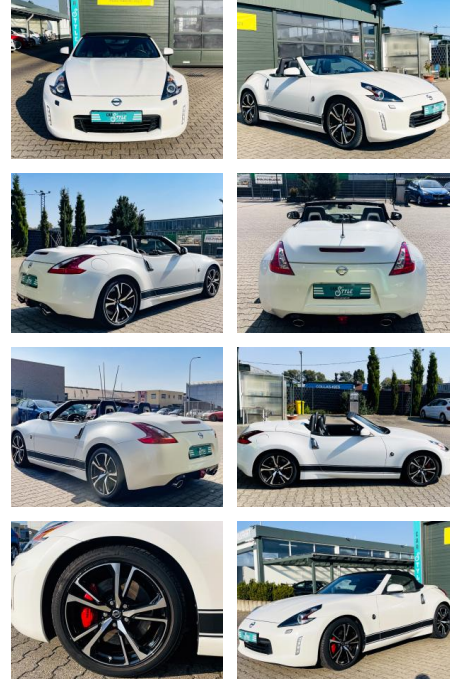

Nissan 370Z Roadster Pack R.CAM NAVI SHZ FREISPR...

CS01-FO24082018 Angebotsnr.:

Erstzulassung:	Kilometer:	Farbe:	Leistung:	Kraftstoffart:
20.06.2018	37.350	Weiß	241 kW / 328 PS	Benzin

PREIS 28.300 €	FINANZIERUNGSBEISPIEL		* Basisfinanzierung: Anzahlung: 7.075 Euro, Laufzeit: 72 Monate, Nettodarlehen: 21.225 Euro, Gesamtbetrag: 33.388 Euro, Zinssätze: 7.71% Sollz. (gebunden), 7.99% eff. ** Zielratenfinanzierung: Anzahlung: 7.075 Euro, Laufzeit: 72 Monate, Nettodarlehen: 21.225 Euro, Zielrate: 14.150 Euro, Gesamtbetrag: 35.366 Euro, Zinssätze: 7.71% Sollz. (gebunden), 7.99% eff., Vermittlung für: Repräsentatives Beispiel gem. § 17 Abs. 4 PAngV. Diese Finanzierungsangebote sind Beispiele. Gerne ermitteln wir für Sie Ihr individuelles Angebot.
	Laufzeit: 72 Monate	Anzahlung: 25 %	
	Basis-Finanzierung:*	Mtl. Rate:	
	Zielraten-Finanzierung:**	240 €	

Multimedia

- Soundsystem
- USB
- Sprachsteuerung
- Touchscreen
- Navigationsvorbereitung
- Radio
- CD Radio
- Freisprechen
- CD Wechsler
- el. Sitzverstellung
- Navigation mit Bildschirm
- MP3 Anschluss
- Audiosystem BOSE 5.1 (Radio/CD-Wechsler 6-fach. MP3-fähig)
- Freisprechanlage Bluetooth
- Sitze vorn elektr. verstellbar
- Multimedia-System Nissan Connect Premium
- USB-Schnittstelle
- Navigationssystem mit Festplattenspeicher und Spracherkennung