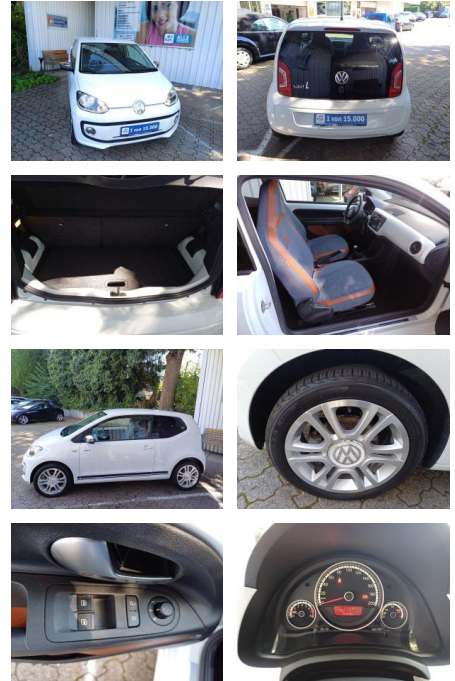

Ihr Ansprechpartner

Herr Torsten Hafer
E-Mail: th@autohaus-ahrens.de
Telefon: 04961 972120

Autohaus Ahrens GmbH & Co. KG
Grader Weg 2-8 - 26871 Papenburg - Tel.: 04961 / 972127

Volkswagen up! up! 1.0 jeans up! KLIMA*ALU*TEMPO...

FL00-R6636R2Angebotsnr.:

Erstzulassung: 05.09.2016   **Kilometer:** 65.850   **Farbe:** Weiß   **Leistung:** 44 kW / 60 PS   **Kraftstoffart:** Benzin

PREIS 9.760 €	FINANZIERUNGSBEISPIEL		* Basisfinanzierung: Anzahlung: 2.440 Euro, Laufzeit: 72 Monate, Nettodarlehen: 7.320 Euro, Gesamtbetrag: 11.515 Euro, Zinssätze: 7.71% Sollz. (gebunden), 7.99% eff. ** Zielratenfinanzierung: Anzahlung: 2.440 Euro, Laufzeit: 72 Monate, Nettodarlehen: 7.320 Euro, Zielrate: 4.880 Euro, Gesamtbetrag: 12.197 Euro, Zinssätze: 7.71% Sollz. (gebunden), 7.99% eff., Vermittlung für: Repräsentatives Beispiel gem. § 17 Abs. 4 PAngV. Diese Finanzierungsangebote sind Beispiele. Gerne ermitteln wir für Sie Ihr individuelles Angebot.
	Laufzeit: 72 Monate	Anzahlung: 25 %	
	Basis-Finanzierung:**	Mtl. Rate:	
	Zielraten-Finanzierung:**	Mtl. Rate: 83 €	

Ausstattung

Besonderheiten

- **Komfort-Paket**
- **Verglasung hinten abgedunkelt (65 %)**
- **Geschwindigkeits-Regelanlage (Tempomat)**
- **Cool & Sound-Paket 1**
- **Klimaanlage Climatic**
- **Winter-Paket**

Sicherheit

- Geschwindigkeitsbegrenzungsanlage
- Reifendruckkontrollsystem
- Anti-Blockiersystem ABS
- Antischlupfregelung ASC+T
- elektronische Stabilitätskontrolle (ESP / DSP)
- Servolenkung
- Geschwindigkeitsregelung (Tempomat)
- Tagfahrlicht
- Wegfahrsperre
- Kindersitzbefestigung
- Scheibenwischer mit Intervallschaltung

- Reifenkontroll-Anzeige
- Seitenairbag vorn mit Kopf-Airbag-Einheit
- Wegfahrsperre (elektronisch)
- **Isofix-Aufnahmen für Kindersitz an Rücksitz**
- Verbandkasten und Warndreieck
- Anti-Blockier-System (ABS)
- Bremsassistent
- Motor-Schleppmoment-Regulator (MSR)
- Elektron. Stabilitäts-Programm (ESP)
- Diebstahlsicherung für Räder (Felgenschlösser)

Multimedia

- Radio
- CD Radio
- **Audiosystem RCD 215 MP3 (Radio/CD-Player)**
- Multimediabuchse AUX-IN

Komfort

- Klimaanlage
- Front- und Seiten-Airbags
- Lederlenkrad
- Fernbedienung Zentralverriegelung
- Bordcomputer
- Heckscheibe heizbar
- Einstiegshilfe Easy-Entry mit Memoryfunktion links
- Sitz vorn links höhenverstellbar
- **Fensterheber elektrisch vorn**
- **Fernbedienung für Zentralverriegelung**
- Servolenkung elektronisch gesteuert (Servotronic)
- **Sitzheizung vorn**

Interieur

- el. Fensterheber
- Sitzheizung
- Einstiegsleisten (Aluminium)
- Drehzahlmesser

STÄNDIG ÜBER 15.000 FAHRZEUGE IM BESTAND!