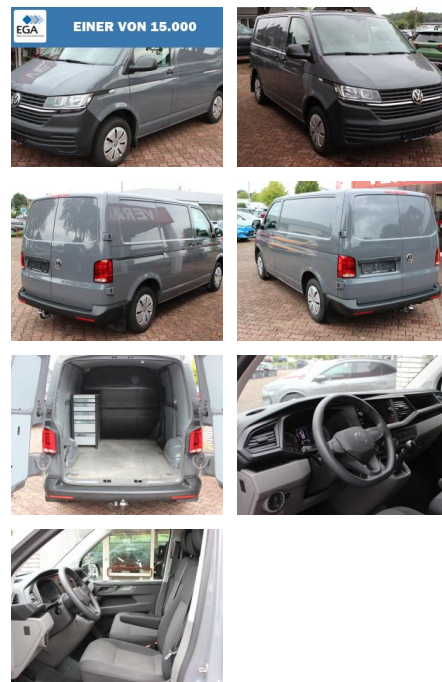

AW00-X001171Angebotsnr.:

Erstzulassung:	Kilometer:	Farbe:	Leistung:	Kraftstoffart:
18.08.2021	27.389	Grau	110 kW / 150 PS	Diesel

PREIS
32.420 €

FINANZIERUNGSBEISPIEL
 Laufzeit: 72 Monate Anzahlung: 25 %
 Basis-Finanzierung:* Mtl. Rate:
 Zielraten-Finanzierung:** **275 €**