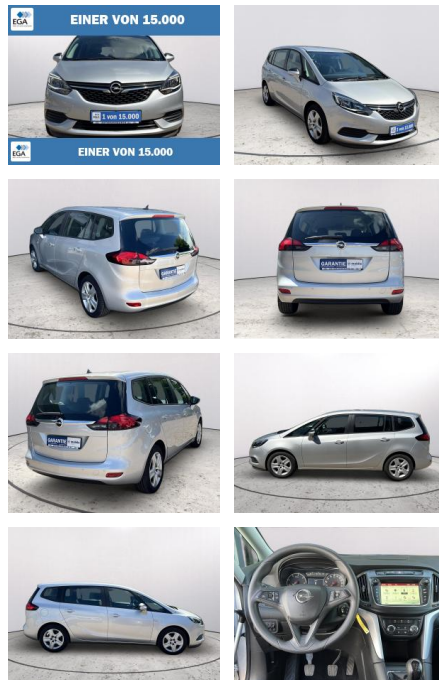

Opel Zafira 1.6 CDTI Edition *Navigation*PDC*Kli...

AB73-0047-8478 Angebotsnr.:

Erstzulassung:	Kilometer:	Farbe:	Leistung:	Kraftstoffart:
10.07.2017	83.602	Silber	88 kW / 120 PS	Diesel

PREIS	FINANZIERUNGSBEISPIEL	
13.980 €	Laufzeit: 72 Monate	Anzahlung: 25 %
	Basis-Finanzierung:**	Mtl. Rate:
	Zielraten-Finanzierung:**	118 €

Ausstattung

Besonderheiten

- Audio-Navigationssystem Navi 950 Europa IntelliLink
- AUX-IN-Anschluss
- USB-Schnittstelle
- Freisprecheinrichtung (Bluetooth) mit Sprachsteuerung
- 6 Lautsprecher
- Farbdisplay (CID)
- Bordcomputer
- Klimaanlage
- Tempomat
- Einparkhilfe/Parkpilotsystem vorn + hinten
- Ergonomiesitz vorn
- Außenspiegel elektr. verstell- und heizbar
- 4x Fensterheber elektrisch
- Tagfahrlicht LED
- Zentralverriegelung mit FB
- Getriebe 6-Gang