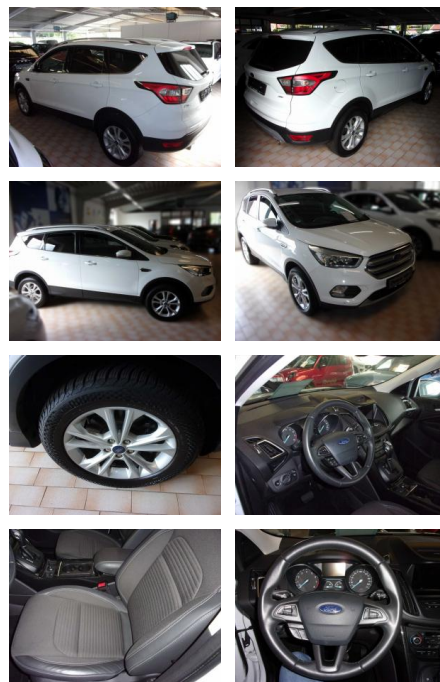

Ford Kuga Titanium Autom. 4x4

AA19-16995 **Angebotsnr.:**

Erstzulassung:	Kilometer:	Farbe:	Leistung:	Kraftstoffart:
10.12.2019	39.470	Diverse	129 kW / 175 PS	Benzin

PREIS
21.450 €

FINANZIERUNGSBEISPIEL

Laufzeit: 72 Monate Anzahlung: 25 %
Basis-Finanzierung:* Mtl. Rate:
Zielraten-Finanzierung:** **182 €**