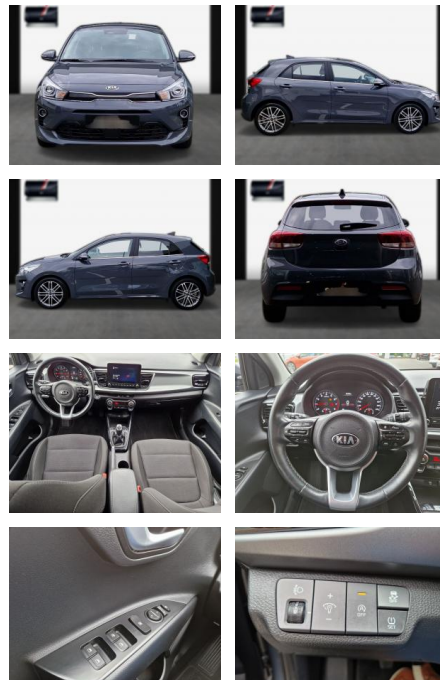

Kia Rio Spirit/Navi/RFK/17"/Keyless

SA13-64640 **Angebotsnr.:**

Erstzulassung:	Kilometer:	Farbe:	Leistung:	Kraftstoffart:
02.09.2020	31.500	Diverse	74 kW / 101 PS	Benzin

PREIS
16.860 €

FINANZIERUNGSBEISPIEL

Multimedia

- Touchscreen
- **Navigationssystem; Bluetooth; Radio; Touch Screen; Android Auto; CarPlay**
- ***Assistenzsysteme: Berganfahrassistent; Rückfahrkamera; Spurhalteassistent (lane assist); Totwinkelassistent (side**