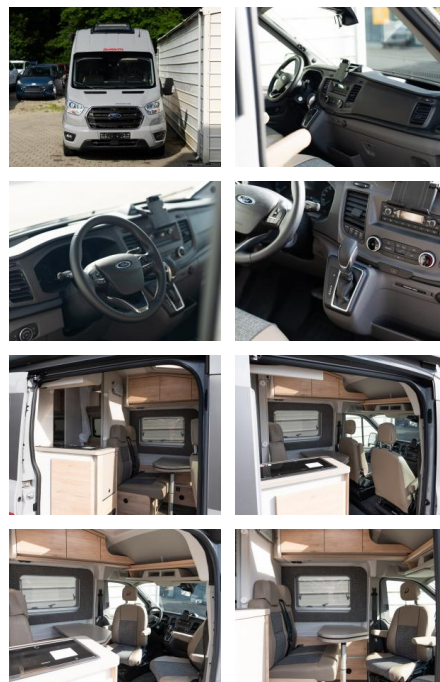

Dethleffs Andere CVD 590 C Automatik*AHK*Markise...

AB95-T.50236 Angebotsnr.:

Erstzulassung:	Kilometer:	Farbe:	Leistung:	Kraftstoffart:
01.05.2023	13.500		96 kW / 131 PS	Diesel

PREIS
55.070 €

FINANZIERUNGSBEISPIEL