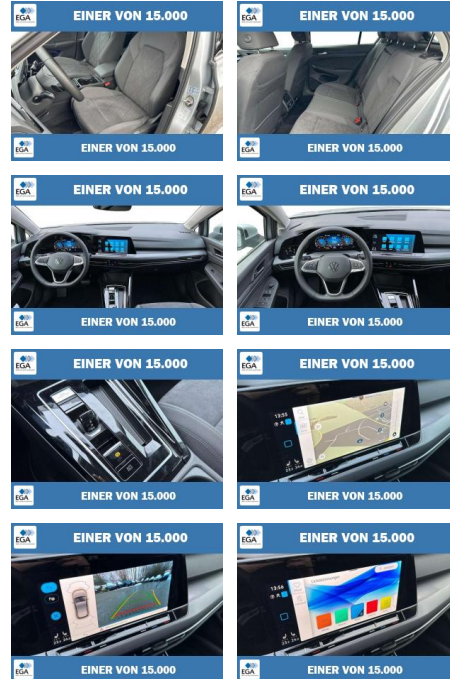

**Volkswagen Golf Style DSG+ NAVI+ KAMERA+ ACC+ LE...**

TC00-483766 **Angebotsnr.:**

Erstzulassung:	Kilometer:	Farbe:	Leistung:	Kraftstoffart:	Verbr. komb.	CO2-Emission	CO2-Klasse (WLTP)
01.08.2023	8.200	Silber	110 kW / 150 PS	Benzin	5,6 l/100km	126 g/km	D

**Ausstattung**

**Sicherheit**

- Anti-Blockiersystem ABS

**Multimedia**

- Radio

**Weiteres**

- GmbH ist Direktimporteur günstiger EU Fahrzeuge seit 1999. Sonderausstattung / Extra's DK-Paket: Rückfahrkamera
- Parklenkassistent
- Schlüsselloses Schließ- und Start-System Navigationssystem "Discover Pro" Seitenairbags hinten Getönte Scheiben hinten mit 65% Lichtabsorption Zustand
- Aussehen: 1
- sehr gut
- 5-türig
- Reifentyp: Allwetterreifen
- Qualitätssiegel: BVFK-Siegel