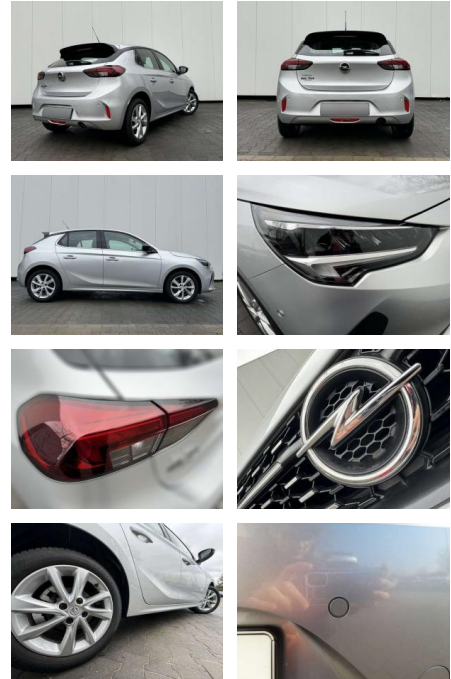

## Opel Corsa Corsa 1.2 Turbo Aut. Elegance

AP08-310774 **Angebotsnr.:**

Erstzulassung:	Kilometer:	Farbe:	Leistung:	Kraftstoffart:	Verbr. komb.	CO2-Emission	CO2-Klasse (WLTP)
01.01.2023	13.300	Silber	74 kW / 101 PS	Benzin	5,6 l/100km	127 g/km	D