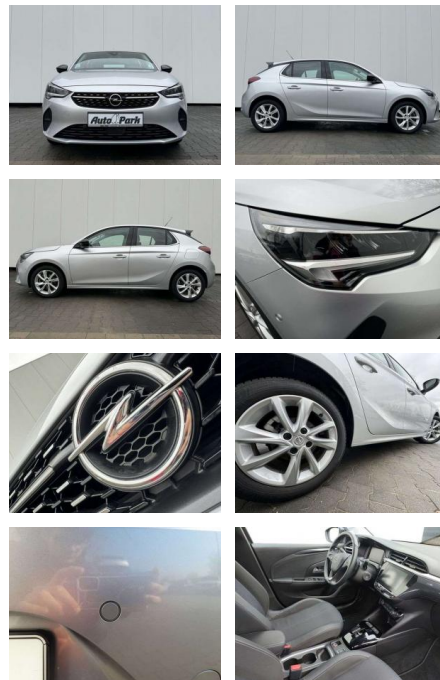

Opel Corsa Corsa 1.2 Turbo Aut. Elegance

AP08-310847 **Angebotsnr.:**

Erstzulassung:	Kilometer:	Farbe:	Leistung:	Kraftstoffart:	Verbr. komb.	CO2-Emission	CO2-Klasse (WLTP)
01.04.2023	18.500	Silber	74 kW / 101 PS	Benzin	5,6 l/100km	127 g/km	D