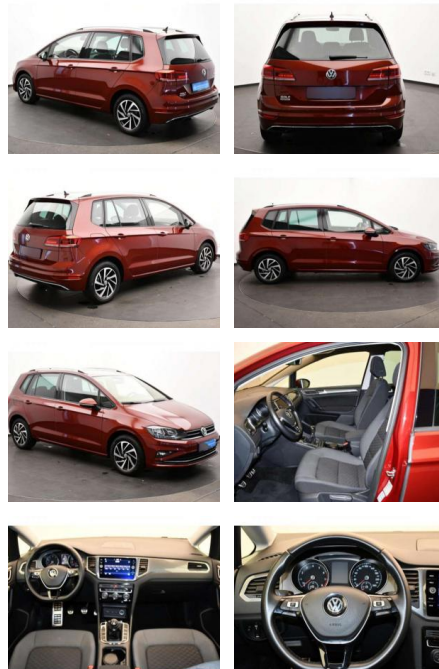

## Volkswagen Golf Sportsvan Join VII 1.0 TSI 116...

AB85-92508 **Angebotsnr.:**

Erstzulassung:	Kilometer:	Farbe:	Leistung:	Kraftstoffart:
01.12.2018	86.750	Rot	85 kW / 116 PS	Benzin

**PREIS**  
**18.810 €**