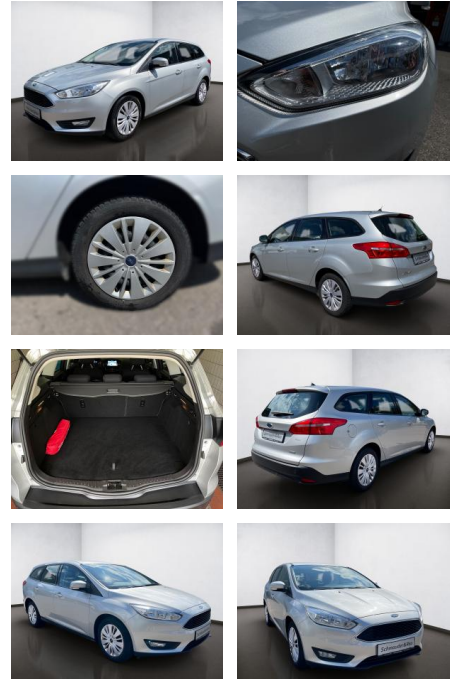

## Ford Focus 1.0 EcoBoost Business, IPS, Navi, Notbre...

AS08-JS2407-2018008R..

VERKAUFT

<b>Erstzulassung:</b>	<b>Kilometer:</b>	<b>Farbe:</b>	<b>Leistung:</b>	<b>Kraftstoffart:</b>
02.10.2018	105.000	Silber	74 kW / 101 PS	Benzin