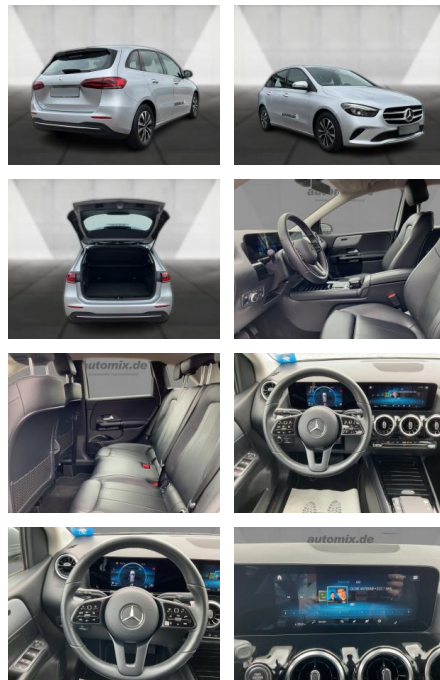

**Mercedes-Benz 180 ,AUTOM.,Navi,SpurH,Leder,KeyLe...**

WA00-30429 **Angebotsnr.:**

Erstzulassung:	Kilometer:	Farbe:	Leistung:	Kraftstoffart:
01.07.2022	47.500	Silber	85 kW / 116 PS	Diesel

<b>PREIS</b> <b>29.570 €</b>	<b>FINANZIERUNGSBEISPIEL</b>		* Basisfinanzierung: Anzahlung: 7.393 Euro, Laufzeit: 72 Monate, Nettodarlehen: 22.178 Euro, Gesamtbetrag: 34.886 Euro, Zinssätze: 7.71% Sollz. (gebunden), 7.99% eff. ** Zielratenfinanzierung: Anzahlung: 7.393 Euro, Laufzeit: 72 Monate, Nettodarlehen: 22.178 Euro, Zielrate: 14.785 Euro, Gesamtbetrag: 36.954 Euro, Zinssätze: 7.71% Sollz. (gebunden), 7.99% eff.,  Vermittlung für: Repräsentatives Beispiel gem. § 17 Abs. 4 PAngV. Diese Finanzierungsangebote sind Beispiele. Gerne ermitteln wir für Sie Ihr individuelles Angebot.
	Laufzeit: 72 Monate	Anzahlung: 25 %	
	Basis-Finanzierung:*	Mtl. Rate:	
	Zielraten-Finanzierung:**	<b>250 €</b>	

**Multimedia**

- Radio
- Navigation mit Bildschirm
- MP3 Anschluss

**Komfort**

- Zentralverriegelung
- Bordcomputer

**Interieur**

- Multifunktionslenkrad
- el. Fensterheber
- Sitzheizung

**Exterieur**

- Leichtmetallfelgen
- metallic