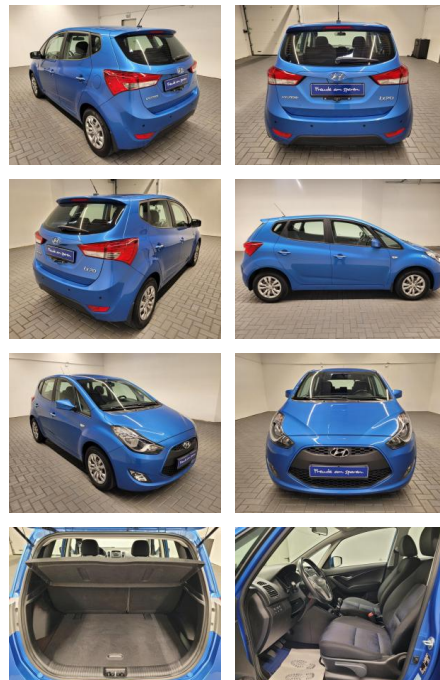

AM35-26386 **Angebotsnr.:**

Erstzulassung:	Kilometer:	Farbe:	Leistung:	Kraftstoffart:
05.04.2017	54.030		92 kW / 125 PS	Benzin

PREIS
15.690 €

FINANZIERUNGSBEISPIEL
 Laufzeit: 72 Monate Anzahlung: 25 %
 Basis-Finanzierung:* Mtl. Rate:
 Zielraten-Finanzierung:** **133 €**