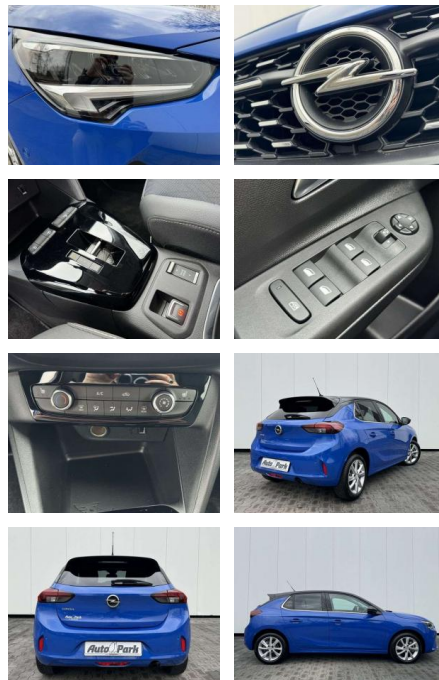

Opel Corsa Corsa 1.2 Turbo Aut. Elegance

AP08-310121 Angebotsnr.:

Erstzulassung:	Kilometer:	Farbe:	Leistung:	Kraftstoffart:	Verbr. komb.	CO2-Emission	CO2-Klasse (WLTP)
01.12.2022	26.950	Blau	74 kW / 101 PS	Benzin	5,6 l/100km	127 g/km	D

Multimedia

- Radio

Weiteres

- volldigitales Kombiinstrument
- Touchscreen Display LED-Scheinwerfer
- Adaptives Bremslicht Fernlichtassistent
- 16" Leichtmetallfelgen Klimaanlage Sitz:
- Sitzheizung vorn Einparkhilfe vorn und hinten
- Geschwindigkeitsregler Spur- und Spurhalte-Assistent
- Multifunktions-Lederlenkrad Radio:
- Multimedia Radio mit 7"- Touchscr
- Radiozubehör: DAB-Tuner (DAB+fähig)
- Innenspiegel automatisch abblendbar
- Außenspiegel elek. verstellb. u. beh.(2) Toter-Winkel-Warner
- Getriebe: 8-Stufen-Automatikgetriebe