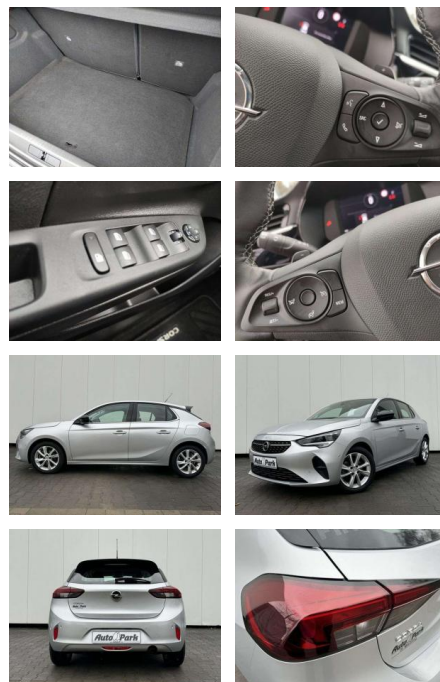

Opel Corsa Corsa 1.2 Turbo Aut. Elegance

AP08-310697 **Angebotsnr.:**

Erstzulassung:	Kilometer:	Farbe:	Leistung:	Kraftstoffart:	Verbr. komb.	CO2-Emission	CO2-Klasse (WLTP)
01.01.2023	4.900	Silber	74 kW / 101 PS	Benzin	5,6 l/100km	127 g/km	D

Multimedia

- Radio

Weiteres

- voll digitales Kombiinstrument
- Touchscreen Display LED-Scheinwerfer
- Adaptives Bremslicht Fernlichtassistent
- 16" Leichtmetallfelgen Klimaanlage Sitz:
- Sitzheizung vorn Einparkhilfe vorn und hinten
- Geschwindigkeitsregler Spur- und Spurhalte-Assistent
- Multifunktions-Lederlenkrad Radio:
- Multimedia Radio mit 7"- Touchscr
- Radiozubehör: DAB-Tuner (DAB+fähig)
- Innenspiegel automatisch abblendbar
- Außenspiegel elek. verstellb. u. beh.(2) Toter-Winkel-Warner
- Getriebe: 8-Stufen-Automatikgetriebe