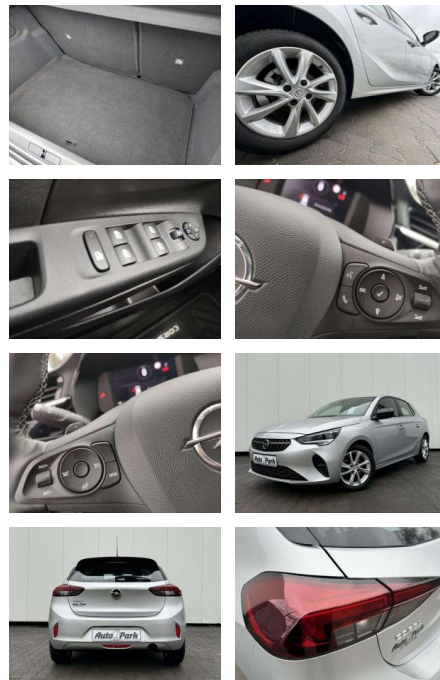

Opel Corsa Corsa 1.2 Turbo Aut. Elegance

AP08-310740 **Angebotsnr.:**

Erstzulassung:	Kilometer:	Farbe:	Leistung:	Kraftstoffart:	Verbr. komb.	CO2-Emission	CO2-Klasse (WLTP)
01.01.2023	17.900	Silber	74 kW / 101 PS	Benzin	5,6 l/100km	127 g/km	D

Multimedia

- Radio

Weiteres

- volldigitales Kombiinstrument
- Touchscreen Display LED-Scheinwerfer
- Adaptives Bremslicht Fernlichtassistent
- 16" Leichtmetallfelgen Klimaanlage Sitz:
- Sitzheizung vorn Einparkhilfe vorn und hinten
- Geschwindigkeitsregler Spur- und Spurhalte-Assistent
- Multifunktions-Lederlenkrad Radio:
- Multimedia Radio mit 7"- Touchscr
- Radiozubehör: DAB-Tuner (DAB+fähig)
- Innenspiegel automatisch abblendbar
- Außenspiegel elek. verstellb. u. beh.(2) Toter-Winkel-Warner
- Getriebe: 8-Stufen-Automatikgetriebe