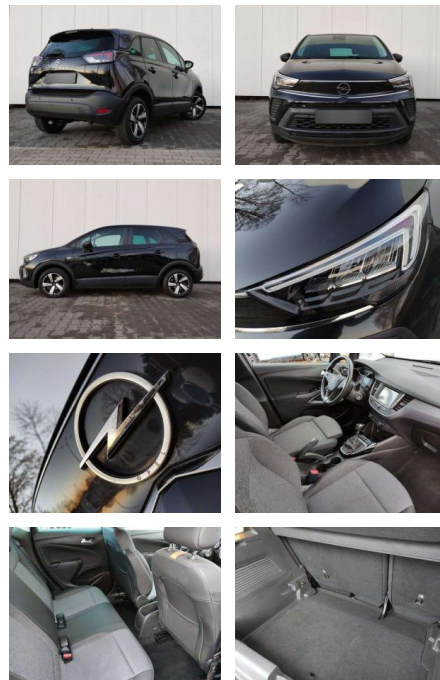

Opel Crossland

AP08-310555 **Angebotsnr.:**

Erstzulassung:	Kilometer:	Farbe:	Leistung:	Kraftstoffart:	Verbr. komb.	CO2-Emission	CO2-Klasse (WLTP)
01.04.2021	82.400	Schwarz	96 kW / 131 PS	Benzin	5,7 l/100km	129 g/km	D