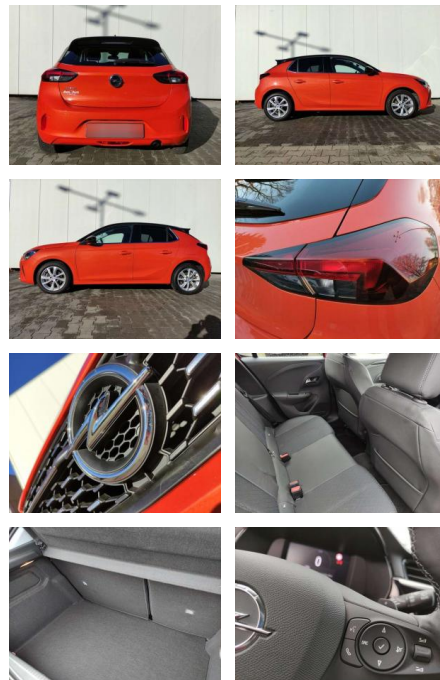

## Opel Corsa Corsa 1.2 Turbo Aut. Elegance

AP08-310742 **Angebotsnr.:**

Erstzulassung:	Kilometer:	Farbe:	Leistung:	Kraftstoffart:	Verbr. komb.	CO2-Emission	CO2-Klasse (WLTP)
01.02.2023	11.000		74 kW / 101 PS	Benzin	5,6 l/100km	127 g/km	D