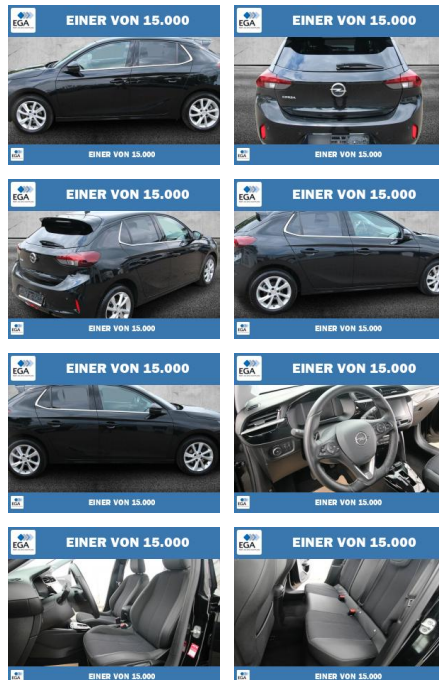

## Opel Corsa 1.2 Turbo Automatik Elegance LED

PW01-55110-007 Angebotsnr.:

Erstzulassung:	Kilometer:	Farbe:	Leistung:	Kraftstoffart:
01.01.2023	61.440	Schwarz	74 kW / 101 PS	Benzin

<b>PREIS</b> 17.790 €	<b>FINANZIERUNGSBEISPIEL</b>	
	Laufzeit: 72 Monate	Anzahlung: 25 %
	Basis-Finanzierung:**	Mtl. Rate:
	Zielraten-Finanzierung:**	<b>151 €</b>